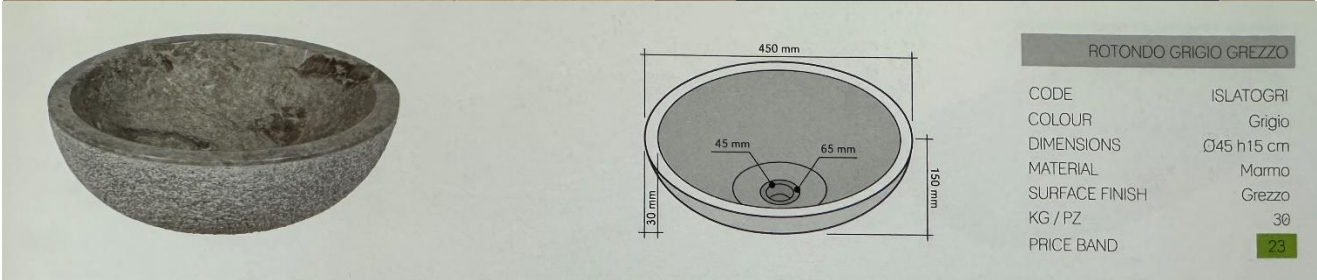

Kevin Philippin

CILINDRO NERO

CODE	ISLACILNE
COLOUR	Nero
DIMENSIONS	Ø40 h15 cm
MATERIAL	Marmo
SURFACE FINISH	Bucciardato
KG / PZ	25
PRICE BAND	23

Verkaufspreis: Fr. 150.-
Neupreis: Fr. 950.-

Verkaufspreis: Fr. 150.-
Neupreis: Fr. 950.-

Verkaufspreis: Fr. 150.-

Neupreis: Fr. 950.-

Verkaufspreis: Fr. 150.-
 Neupreis: Fr. 950.-

QUADRO BASALTO NERO

CODE	ISLAQUBNE
COLOUR	Nero
DIMENSIONS	50x50xh12 cm
MATERIAL	Basalto
SURFACE FINISH	Levigata
KG / PZ	40
PRICE BAND	26