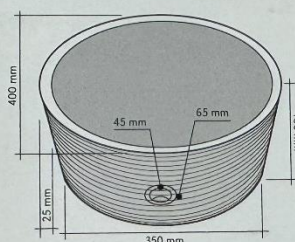

Kevin Philippin

CILINDRO NERO

CODE	ISLACILNE
COLOUR	Nero
DIMENSIONS	Ø40 h15 cm
MATERIAL	Marmo
SURFACE FINISH	Bucciardato
KG / PZ	25
PRICE BAND	23

Verkaufspreis: Fr. 150.-
Neupreis: Fr. 950.-

Verkaufspreis: Fr. 150.-
Neupreis: Fr. 950.-

Verkaufspreis: Fr. 150.-

Neupreis: Fr. 950.-

Verkaufspreis: Fr. 150.-
 Neupreis: Fr. 950.-

QUADRO BASALTO NERO

CODE	ISLAQUBNE
COLOUR	Nero
DIMENSIONS	50x50xh12 cm
MATERIAL	Basalto
SURFACE FINISH	Levigata
KG / PZ	40
PRICE BAND	26