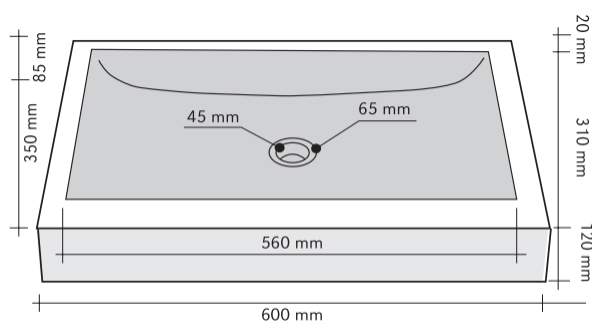

Verkaufspreis: Fr. 150.-

Neupreis: Fr. 950.-

Verkaufspreis: Fr. 150.-
 Neupreis: Fr. 950.-

QUADRO BASALTO NERO

CODE	ISLAQUBNE
COLOUR	Nero
DIMENSIONS	50x50xh12 cm
MATERIAL	Basalto
SURFACE FINISH	Levigata
KG / PZ	40
PRICE BAND	26

Verkaufspreis: Fr. 150.-
Neupreis: Fr. 950.-

Verkaufspreis: Fr. 150.-
 Neupreis: Fr. 950.-

Verkaufspreis: Fr. 150.-
Neupreis: Fr. 950.-

Verkaufspreis: Fr. 300.-

Neupreis: Fr. 1'800.-

GRIGIO

SIMMETRIE

ARTICLE	GRIGIO	NERO
CODE	ISLASIGRI	ISLASINER
COLOR	Grigio	Nero
DIMENSION	35x60 h.12	35x60 h.12
MATERIAL	Marble	Marble
SURFACE FINISH	Levigato	Levigata
KG/PZ	35,00	35,00
PRICE BAND	7	