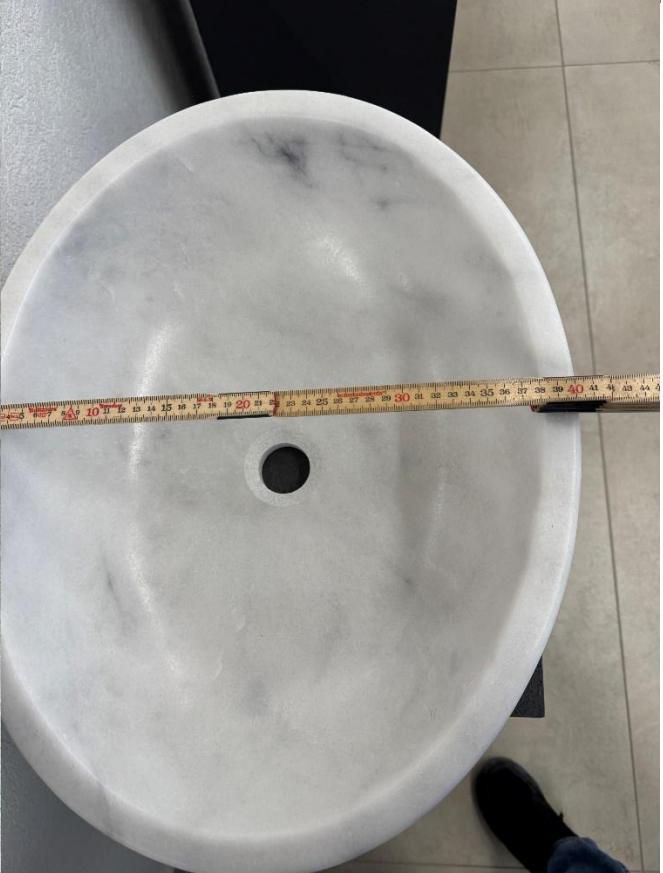

Kevin Philippin

CILINDRO NERO

CODE	ISLACILNE
COLOUR	Nero
DIMENSIONS	Ø40 h15 cm
MATERIAL	Marmo
SURFACE FINISH	Bucciardato
KG / PZ	25
PRICE BAND	23

Verkaufspreis: Fr. 150.-
Neupreis: Fr. 950.-

Verkaufspreis: Fr. 150.-
Neupreis: Fr. 950.-

Verkaufspreis: Fr. 150.-

Neupreis: Fr. 950.-

Verkaufspreis: Fr. 150.-
 Neupreis: Fr. 950.-

QUADRO BASALTO NERO

CODE	ISLAQUBNE
COLOUR	Nero
DIMENSIONS	50x50xh12 cm
MATERIAL	Basalto
SURFACE FINISH	Levigata
KG / PZ	40
PRICE BAND	26

Verkaufspreis: Fr. 150.-
Neupreis: Fr. 950.-

Verkaufspreis: Fr. 150.-
 Neupreis: Fr. 950.-

Verkaufspreis: Fr. 150.-
Neupreis: Fr. 950.-

Verkaufspreis: Fr. 300.-

Neupreis: Fr. 1'800.-

GRIGIO

SIMMETRIE

ARTICLE	GRIGIO	NERO
CODE	ISLASIGRI	ISLASINER
COLOR	Grigio	Nero
DIMENSION	35x60 h.12	35x60 h.12
MATERIAL	Marble	Marble
SURFACE FINISH	Levigato	Levigata
KG/PZ	35,00	35,00
PRICE BAND	7	