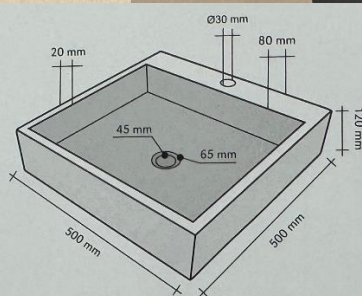

Kevin Philippin

CILINDRO NERO

CODE	ISLACILNE
COLOUR	Nero
DIMENSIONS	Ø40 h15 cm
MATERIAL	Marmo
SURFACE FINISH	Bucciardato
KG / PZ	25
PRICE BAND	23

Verkaufspreis: Fr. 150.-
Neupreis: Fr. 950.-

Verkaufspreis: Fr. 150.-
Neupreis: Fr. 950.-

Verkaufspreis: Fr. 150.-

Neupreis: Fr. 950.-

Verkaufspreis: Fr. 150.-
 Neupreis: Fr. 950.-

QUADRO BASALTO NERO

CODE	ISLAQUBNE
COLOUR	Nero
DIMENSIONS	50x50xh12 cm
MATERIAL	Basalto
SURFACE FINISH	Levigata
KG / PZ	40
PRICE BAND	26